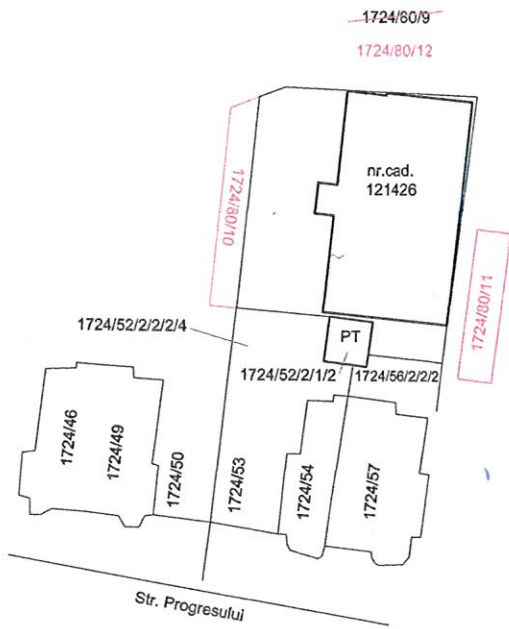

PLAN DE AMPLASAMENT SI DELIMITARE

a imobilelor cuprinse in CF: 5447
 nr.topo.:1724/80/9
 din localitatea: BAI A MARE
 UAT: BAI A BAI A MARE

INTRAVILAN
 1 CORP DE PROPRIETATE
 Dupa atribuire nr.cad.

Sc.1:1440

Sc.1:1000

Sc.1:500

NOTA: Planul de amplasament si delimitare serveste la Primaria Baia Mare.

INAINTE DE DEZMEMBRARE				DUPA DEZMEMBRARE				
Nr. C.F.	Nr. topo.	suprafata		PROPRIETAR	Nr.topo.	suprafata		PROPRIETAR
		Ha	mp.			Ha	mp.	
5447	1724/80/9		1878	STATUL ROMAN	1724/80/10		98	MUNICIPIUL BAI A MARE teren inchiriat de MICHIS RAMONA CARMEN
					1724/80/11		90	MUNICIPIUL BAI A MARE teren propus pentru concesionare.
					1724/80/12		1690	STATUL ROMAN
TOTAL			1878				1878	

ATRIBUIRE NR. CADASTRAL						
Nr. topo componente	suprafata		PROPRIETAR	Nr. CAD atribuit	suprafata	
	Ha	mp.			Ha	mp.
1724/80/11		90	MUNICIPIUL BAI A MARE teren propus pentru concesionare.			90

DATA: 17.08.2017