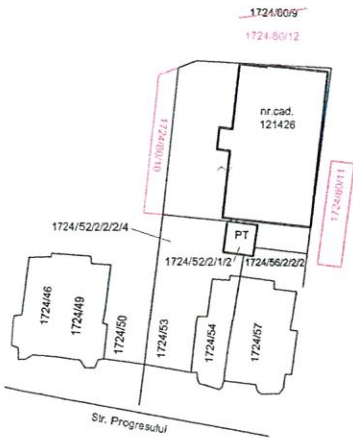

PLAN DE AMPLASAMENT SI DELIMITARE

a imobilelor cuprinse in CF: 5447
 nr.topo.:1724/80/9
 din localitatea: BAI A MARE
 UAT: BAI A BAI A MARE

INTRAVILAN
 1 CORP DE PROPRIETATE
 Dupa atribuire nr.cad.

Sc.1:1440

Sc.1:1000

Sc.1:500

NOTA: Planul de amplasament si delimitare serveste la Primaria Baia Mare.

INAINTE DE DEZMEMBRARE				DUPA DEZMEMBRARE				
Nr. C.F.	Nr. topo.	suprafata		PROPRIETAR	Nr.topo.	suprafata		PROPRIETAR
		Ha	mp.			Ha	mp.	
5447	1724/80/9		1878	STATUL ROMAN	1724/80/10		98	MUNICIPIUL BAI A MARE teren inchiriat de MICHIS RAMONA CARMEN
					1724/80/11		90	MUNICIPIUL BAI A MARE teren propus pentru concesionare.
					1724/80/12		1690	STATUL ROMAN
TOTAL			1878				1878	

ATRIBUIRE NR. CADASTRAL						
Nr. topo componente	suprafata		PROPRIETAR	Nr. CAD atribuit	suprafata	
	Ha	mp.			Ha	mp.
1724/80/11		90	MUNICIPIUL BAI A MARE teren propus pentru concesionare.			90

DATA: 17.08.2017